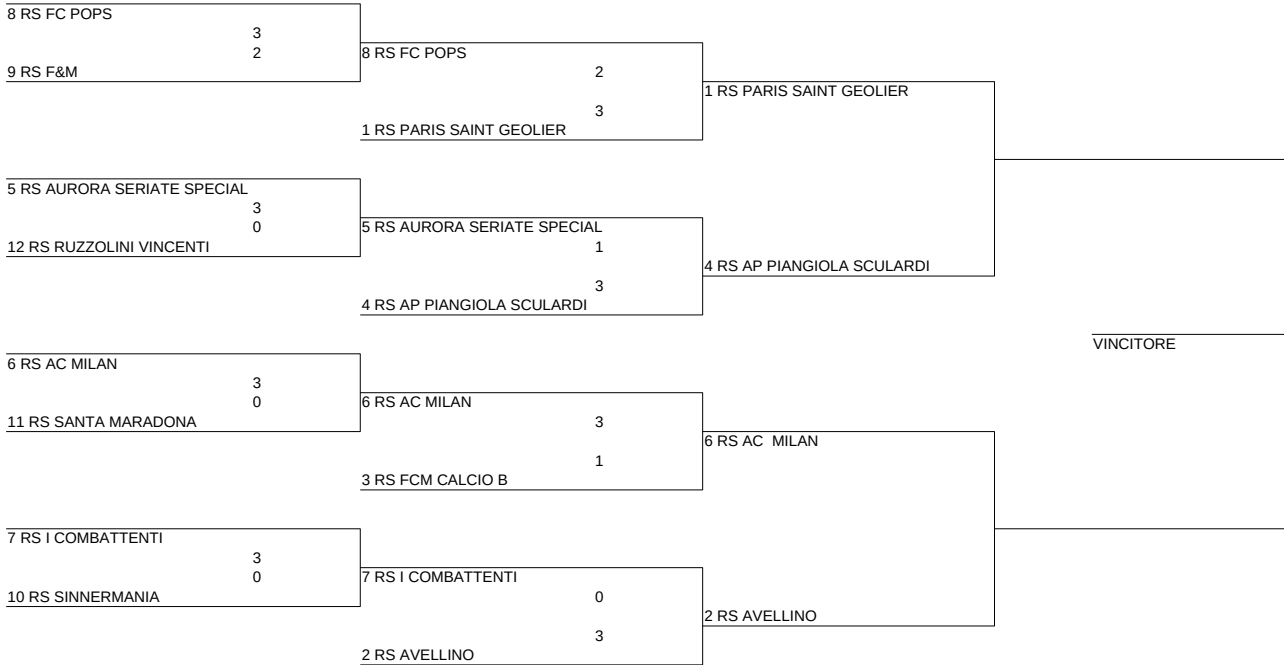

PLAY OFF 2025-2026

LEGA A

OTTAVI 23-24-25 EV 26-27

QUARTI 3/5

SEMIFINALI 3/5

FINALE 38

LEGA B

OTTAVI 23-24-25 EV 26-27

QUARTI 3/5

SEMIFINALI 3/5

FINALE 38

LEGA A PLAYOUT

LEGA B PLAYOUT