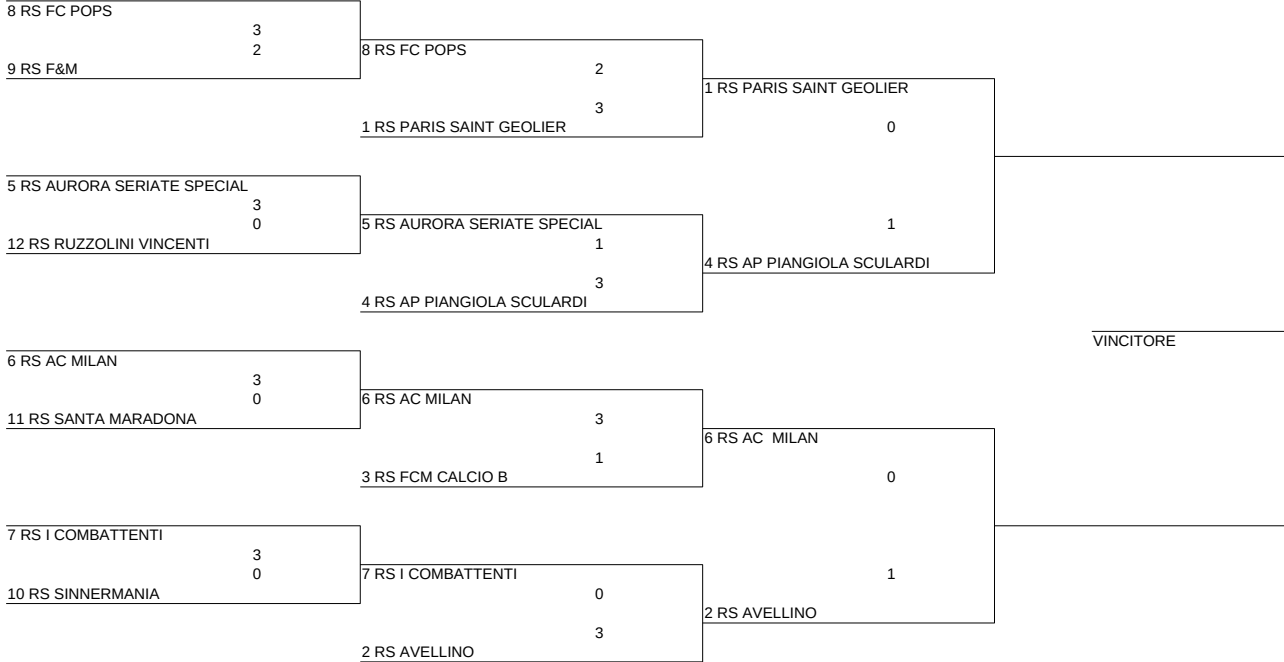

## LEGA A

OTTAVI 23-24-25 EV 26-27

QUARTI 3/5

SEMIFINALI 3/5

FINALE 38

## LEGA B

OTTAVI 23-24-25 EV 26-27

QUARTI 3/5

SEMIFINALI 3/5

FINALE 38