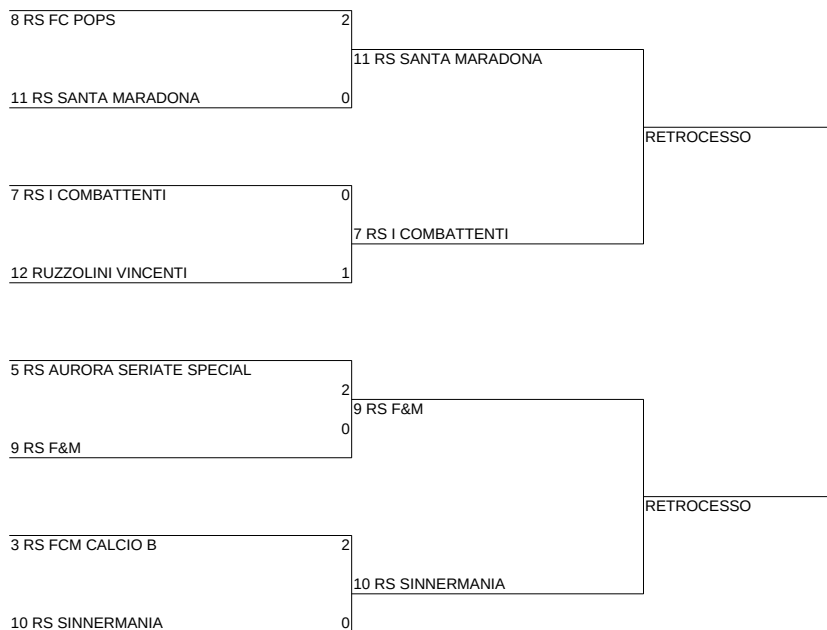

## LEGA A

OTTAVI 23-24-25 EV 26-27

QUARTI 3/5

SEMIFINALI 3/5

FINALE 38

## LEGA B

OTTAVI 23-24-25 EV 26-27

QUARTI 3/5

SEMIFINALI 3/5

FINALE 38

### LEGA A PLAYOUT

### LEGA B PLAYOUT